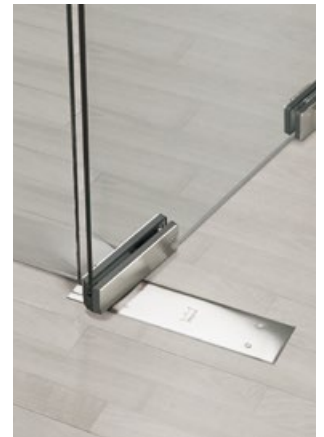

Klares Design: Keine sichtbaren Verschraubungen stören die elegante Optik des MUNDUS Beschlags.

Weiß P 100 Halbgloss

Silber N 600 Satin

Niro S 700 Hochglanz

Niro S 700 Satin

Große Oberflächenvielfalt: Zur Wahl stehen veredelte Metalle und lackierte Aluminiumoberflächen, die sich an den aktuellen Trends der Innenarchitektur orientieren.