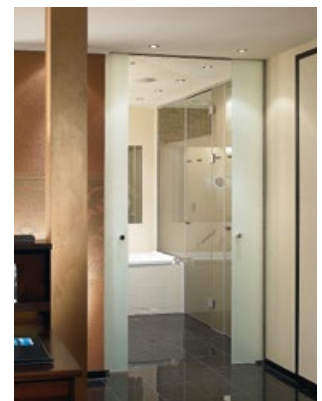

TEUTEMACHER GLAS UND SPIEGEL – WIR REALISIEREN IHRE IDEEN

Teutmacher Glas und Spiegel in Warendorf – Ihr kompetenter Partner rund um das Thema Glas

Kunden, die unsere Ausstellung besuchen, sind oft erstaunt über die vielen attraktiven Möglichkeiten, Glas einzusetzen. Sie entdecken individuelle Lösun-

gen für eine moderne, helle Raumatmosphäre.

Unsere Glasexperten haben viele Ideen und beraten Sie gerne bei der technischen Umsetzung Ihrer eigenen Vorstellungen.